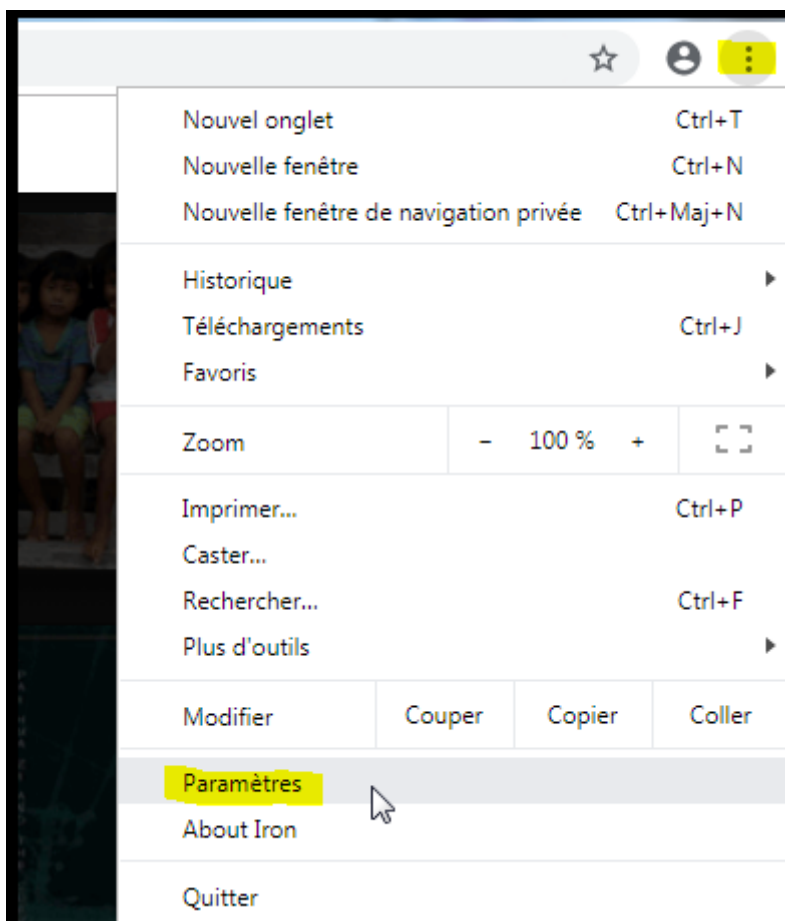

L'application Portable de [SWR IRON](#) que l'on télécharge en [archive zip](#) une fois extraite sur une clé ou disque dur, peut être paramétrée pour s'ouvrir sur <https://app.bookcreator.com> (voir copies d'écran ci-dessous) avec le bouton Accueil qui renvoie aussi sur <https://app.bookcreator.com>

Une fois ces paramètres rentrés, rien n'interdit de copier à nouveau tout le dossier pour le déployer sur d'autres ordinateurs ou clés USB, les paramètres seront donc gardés